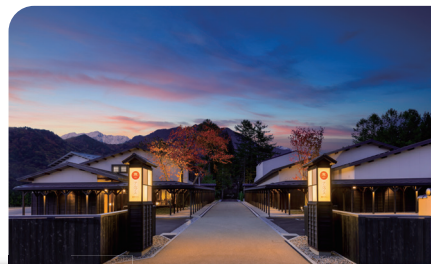

電気DRIVE体感フェア

bZ4Xにご試乗いただき『ミル』『フレル』『ノル』の感想を、ハッシュタグ『#電気ドライブ』をつけて、Instagramに投稿すると

『ミル』『フレル』『ノル』 ▶ すべての魅力を感じに入れていただいた方へ!

特賞

星野リゾート

宿泊ギフト券 10万円分

抽選で
20名様

※画像はイメージです。