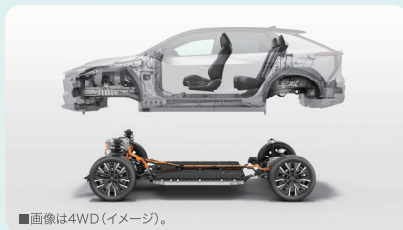

トヨタの「bZ4X」で、爽快な走りの体験を!

電気**DRIVE** 体感**ブエア**

Instagram投稿で
星野リゾート宿泊ギフト券や
QUOカードが
抽選で**アタル!!**

※詳しくは裏面を
ご覧ください。

Photo: bZ4X Z (FWD)。ボディカラーのアティチュードブラックマイカ(218)×プレシャスメタル(1L5) [2YJ] はメーカーオプション。235/50R20タイヤ&20×7Jアルミホイール(切削光輝+ブラック塗装/エアロホイールカバー/センターオーナメント付)はメーカーオプション。 ■写真は合成です。

[キャンペーン特設 WEB サイト]

実際に試乗体験いただいた
リアルな感想をチェック!!

ミル! 見れば、ミルミル「好き」が広がる!

Photo: bZ4X Z (4WD)。ボディカラーのアティチュードブラックマイカ(218)×プレシャスメタル(1L5) [2YJ] はメーカーオプション。オプション装着車。 ■写真は合成です。

スポーティなフロントマスクが印象的なエクステリア&機能的なインテリア。先進的なデザインをご覧ください。

ブレル! フレッシュな先進機能に触れる!

Photo: bZ4X Z (4WD)。内装色はブラック。オプション装着車。

直感的に操作できるダイヤル式シフトや、回生ブレーキの減速度を調整できるパドルスイッチなど、先進機能に触れてください。

ブレル! 電気自動車ならではの気持ちよさを体感。乗れば、気分もノリノリに!

ガソリン車とは段違いのパワーと加速感。アクセルを踏めば、気持ちとシンクロするように瞬時にパワーが立ち上がります。

■画像は4WD (イメージ)。

クルマにおける強靱な「体幹」となる高剛性ボディ&低重心設計で、上質な乗り心地と優れた操縦安定性を実現しました。

エンジンの騒音・振動がない電気自動車ならではの静粛性。どんなシーンでも静かな車内は、ストレスフリーで会話が弾みます。

Photo (左): bZ4X Z (FWD)。ボディカラーのアティチュードブラックマイカ(218)×プレシャスメタル(1L5) [2YJ] はメーカーオプション。オプション装着車。 ■写真は合成です。 Photo (右): bZ4X Z (4WD)。内装色はブラック。オプション装着車。